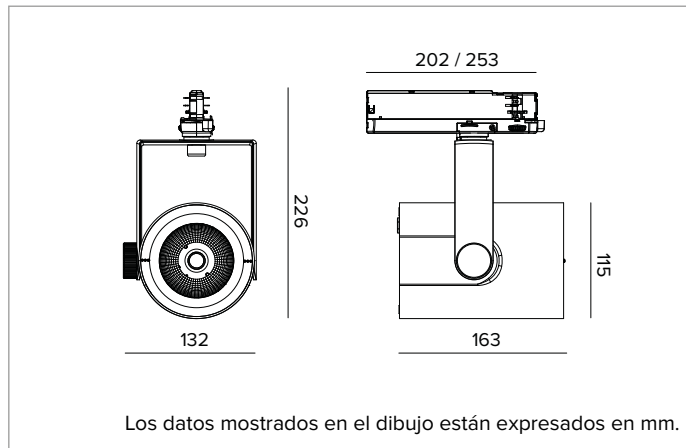

T032MWR930DADB | RAY 115

Proyector profesional orientable de LED

		3000K	H(m)	D(m)	E _{max} (lx)	
		Ra90		45°		
		Fixture Power	41W	1	0.84	7247
		Source Flux	4767lm	2	1.67	1812
		Fixture Flux	4142lm	3	2.51	805
		Efficacy	100lm/W	4	3.35	453
TS834	I _{max} =1528cd/klm	I _{max}	7284cd	5	4.18	290

Color y acabado: Negro profundo

Dimensiones: 115

Peso: 1,2Kg

Grado de protección: IP20

CARACTERÍSTICAS ELÉCTRICAS

Driver electrónico DALI integrado en el adaptador de carril.

Potencia luminaria: 41W

Alimentación: 220-240Vac 50/60Hz