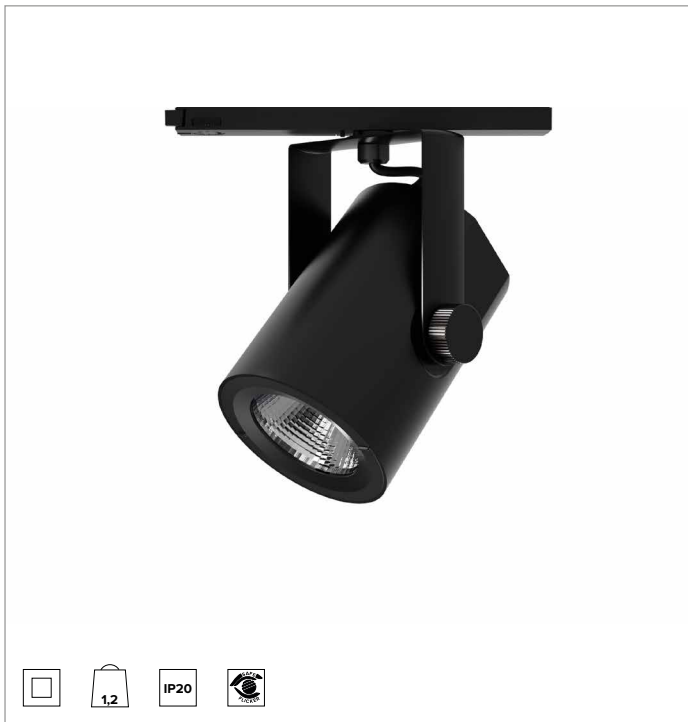

T032MWR930DADB | RAY 115

Proyector profesional orientable de LED

		3000K	H(m)	D(m)	E _{max} (lx)	
		Ra90		45°		
		Fixture Power	41W	1	0.84	7247
		Source Flux	4767lm	2	1.67	1812
		Fixture Flux	4142lm	3	2.51	805
		Efficacy	100lm/W	4	3.35	453
TS834	I _{max} =1528cd/klm	I _{max}	7284cd	5	4.18	290

CCT nominal: 3000K

Duración útil (L80/B10): >50000h tq +25°C

CARACTERÍSTICAS LUMINOTÉCNICAS

Reflector con facetas elipsoidales de aluminio anodizado espejo. Reflectores intercambiables disponibles como accesorios.

Cuerpo de presofusión de aluminio pintado. Anillo frontal de policarbonato negro pintado. Posibilidad de orientación de 0° a -90° en plano vertical y de 359° en plano horizontal. Bloqueo mecánico de la orientación en el plano vertical y bloqueo de la orientación por fricción en el horizontal. El baricentro permanece siempre en eje con el carril, independientemente de su orientación.

Color y acabado: Negro profundo

Dimensiones: 115

Peso: 1,2Kg

Grado de protección: IP20

CARACTERÍSTICAS ELÉCTRICAS

Driver electrónico DALI integrado en el adaptador de carril.

Potencia luminaria: 41W

Alimentación: 220-240Vac 50/60Hz